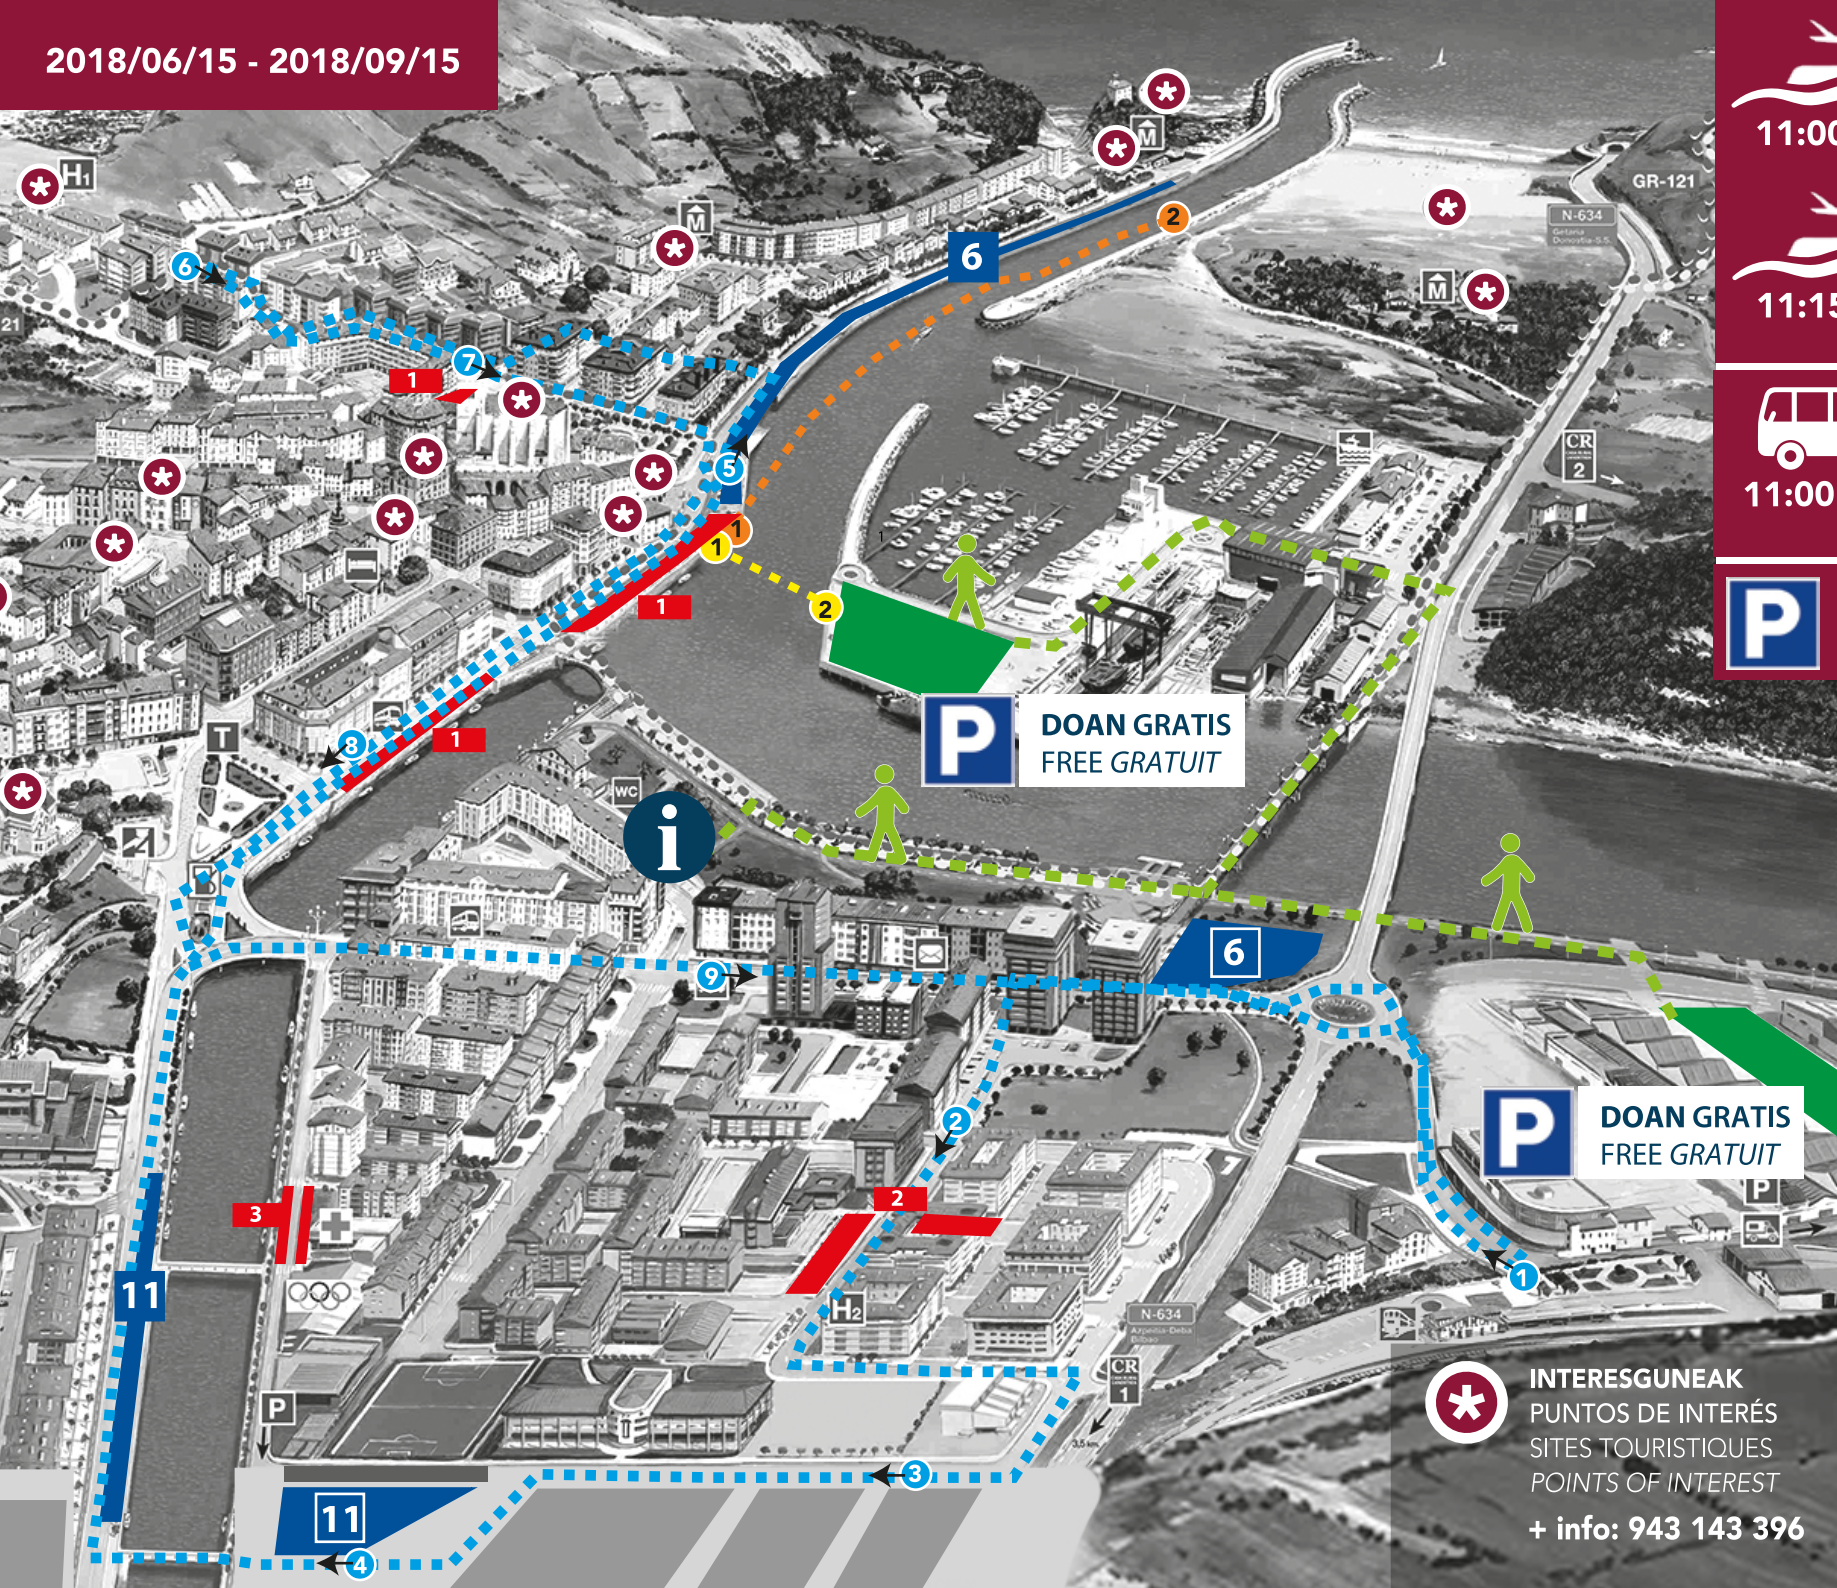

2018/06/15 - 2018/09/15

  
11:00 - 13:30 // 15:10 - 20:30
 20'  (11:00 - 11:20- 11:40...)

  
11:15 - 13:45 // 14:45 - 19:45
 30'  (11:15 - 11:45- 12:15...)

  
11:00 - 14:00 // 16:30 - 20:30
 30'  (11:00 - 11:30- 12:00...)

  **DOAN GRATIS**
 FREE GRATUIT

TAO/OTA: 
 Egunero Todos los días
 Everyday Tous les jours
10:00 - 21:00

6 **ORDU HORAS**
 HOURS HEURES
 21:00 - 10:00 

11 **ORDU HORAS**
 HOURS HEURES
 21:00 - 10:00 

90 MIN 
Astelehenetik ostiralera
 De lunes a viernes
 From monday to friday
 De lundi à vendredi
08:00 - 20:00

Larunbatak Sábados Saturdays Samedis	Besteak eta jaiegunak Resto y festivos Others and holidays Autres et fêtes
--	--

1 08:00-13:00	6
2 08:00-20:00	E/R
3 08:00-13:00	E/R

 **INTERESGUNEAK**
 PUNTOS DE INTERÉS
 SITES TOURISTIQUES
 POINTS OF INTEREST
 + info: 943 143 396

E/R **EGOILIARRAK RESIDENTES**
 RESIDENTS ONLY RÉSIDENTS